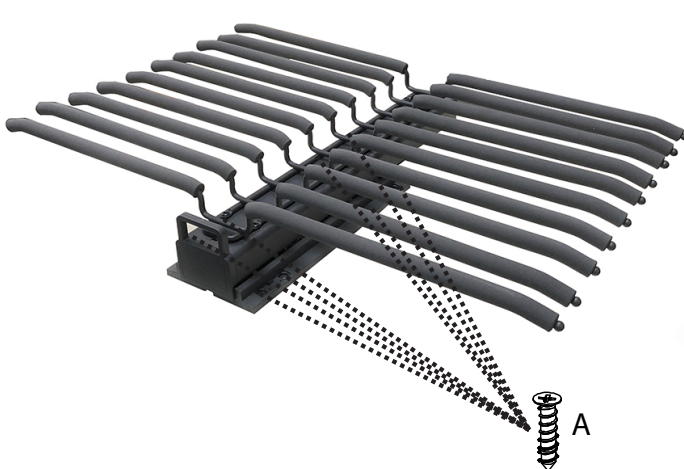

## ВЫДВИЖНАЯ ДВОЙНАЯ БРЮЧНИЦА

Все размеры указаны в мм, размер погрешности +/- 1 мм.

Производитель оставляет за собой право вносить изменения в товар без ухудшения технических характеристик без предварительного уведомления.