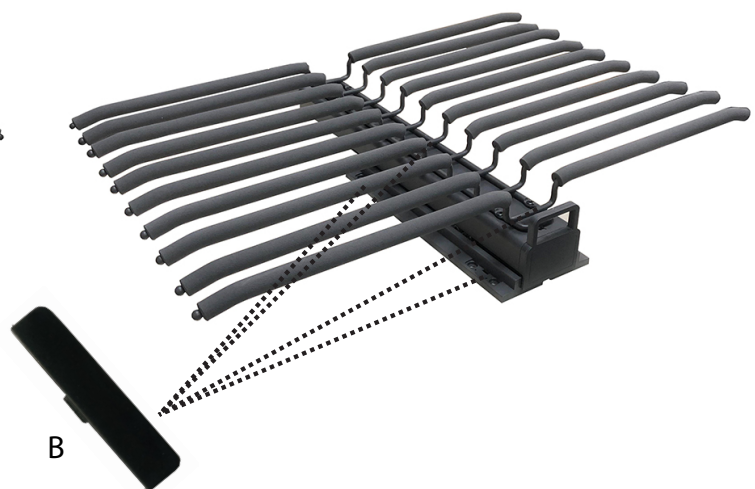

## ВЫДВИЖНАЯ ДВОЙНАЯ БРЮЧНИЦА

Все размеры указаны в мм, размер погрешности +/- 1 мм.

Производитель оставляет за собой право вносить изменения в товар без ухудшения технических характеристик без предварительного уведомления.